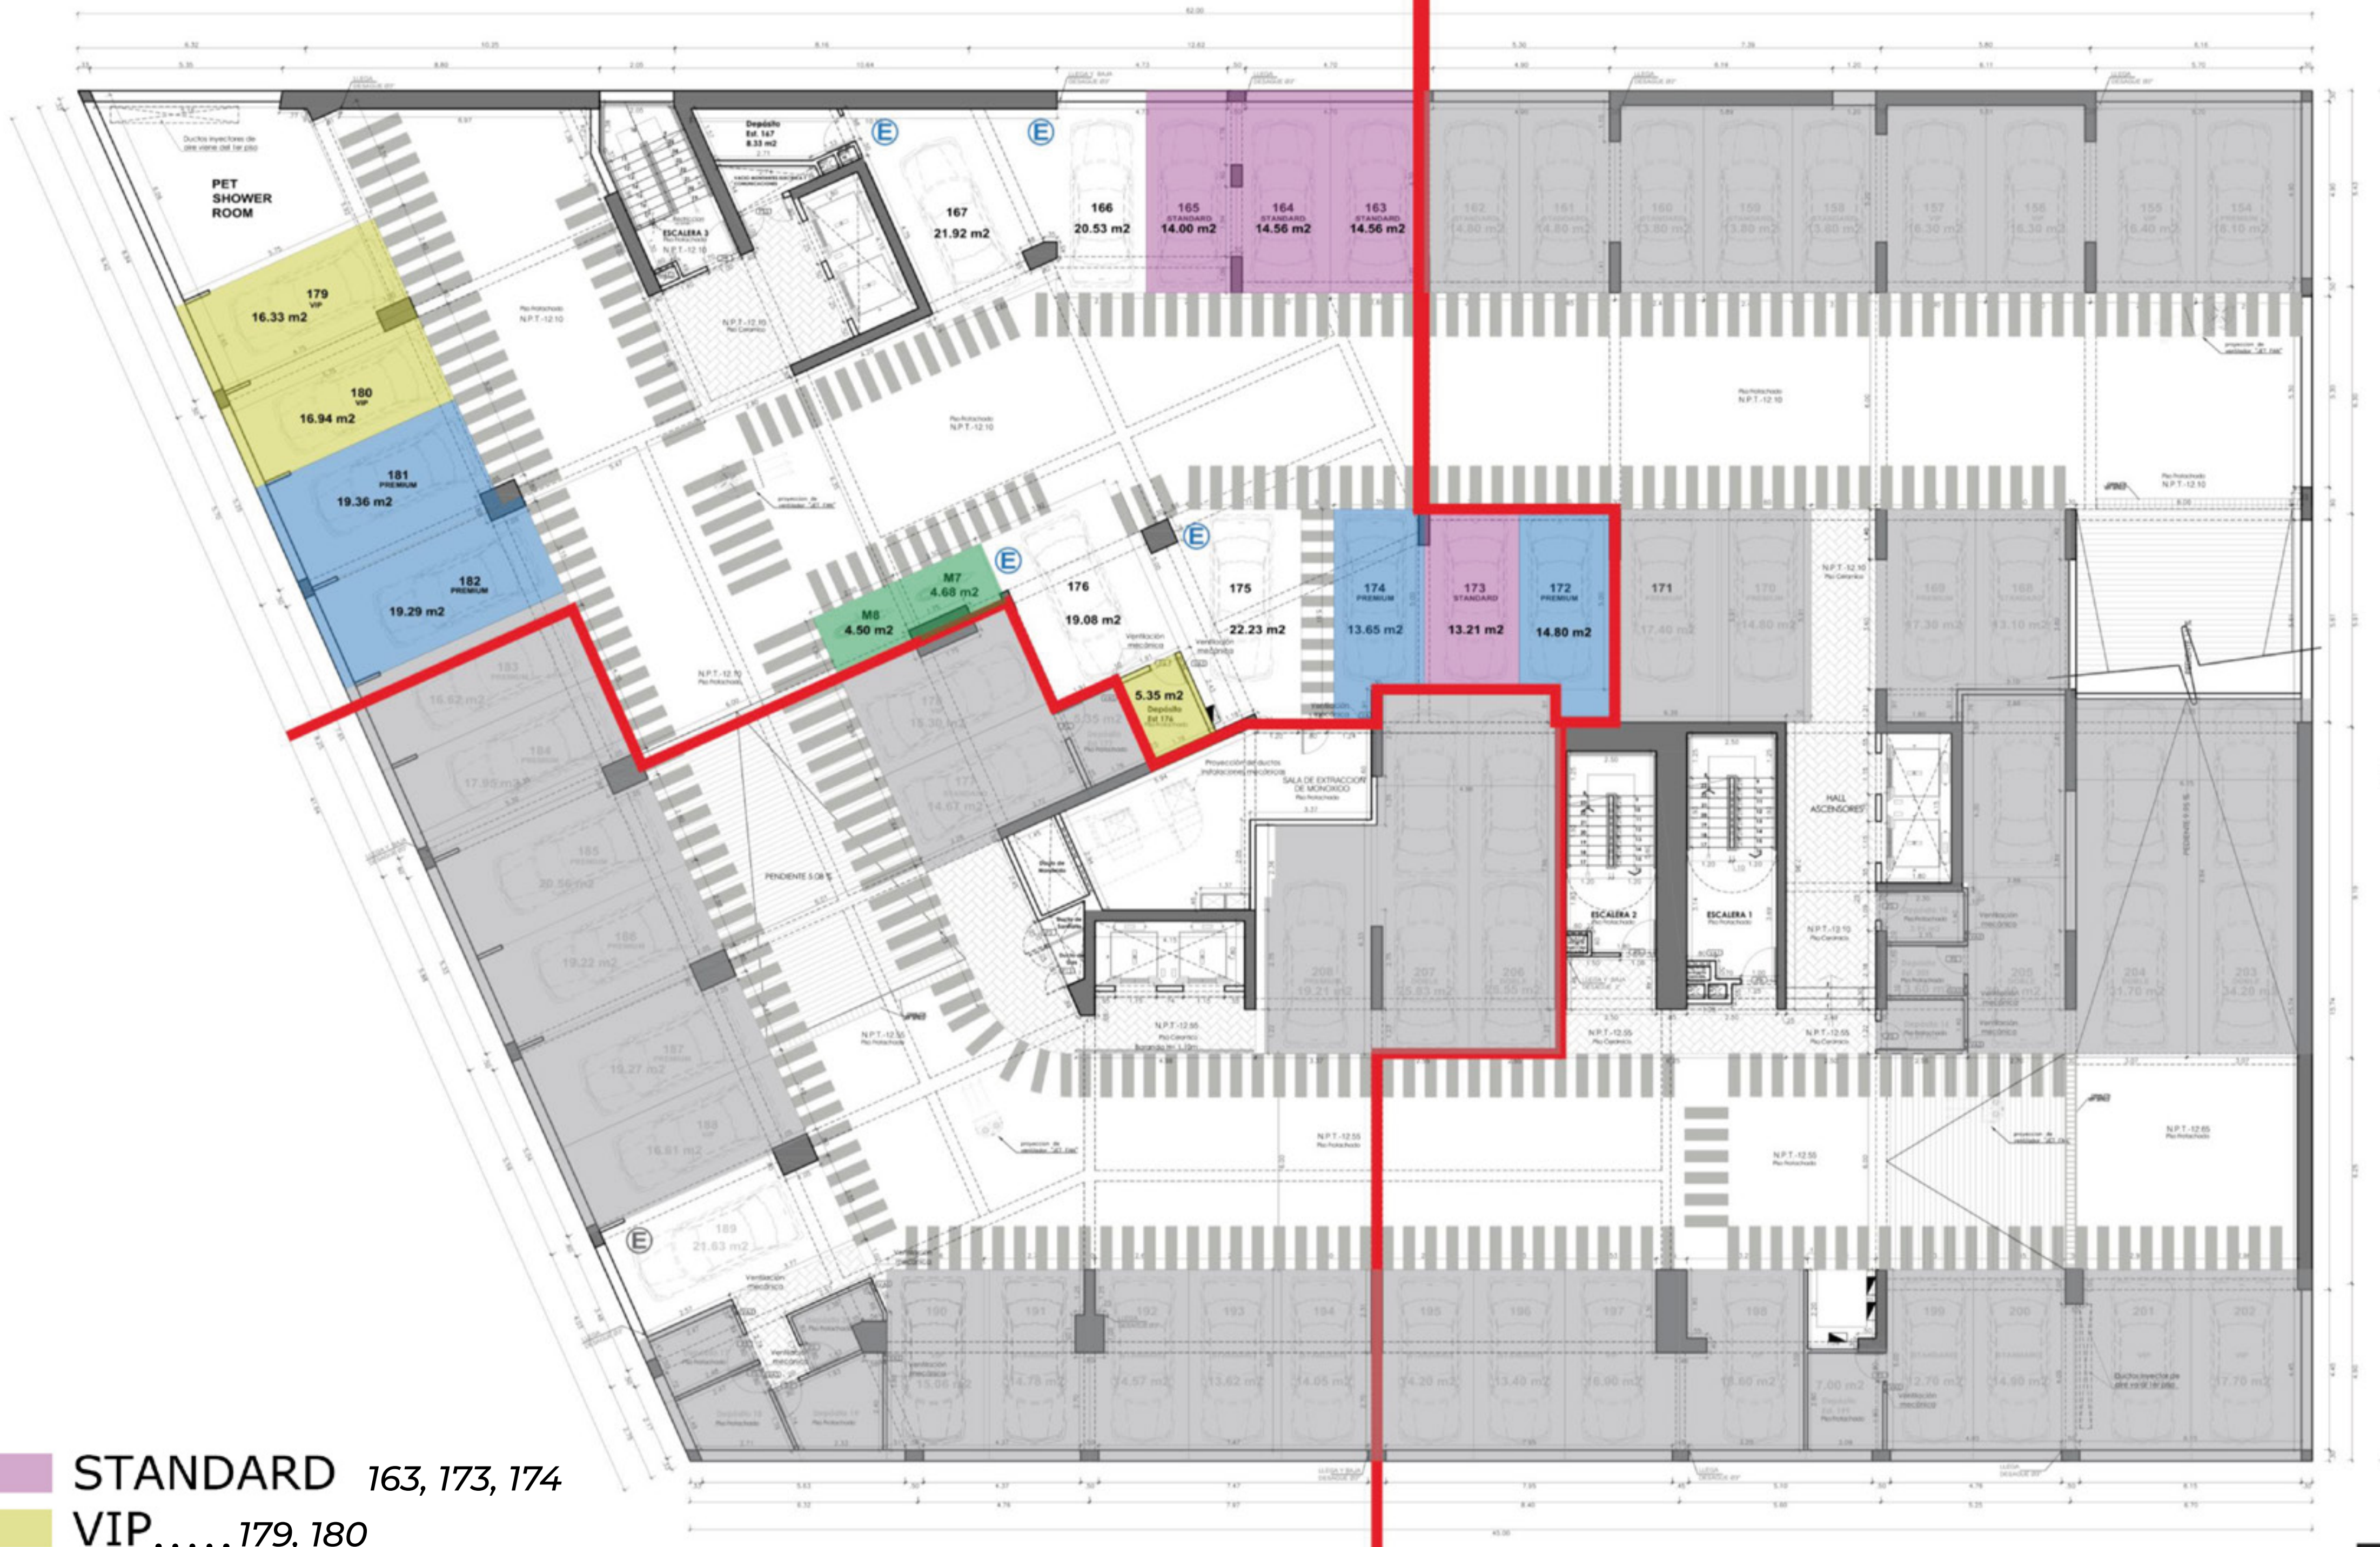

GRUPO INMOBILIARIO

VIVE

ESTACIONAMIENTOS

- STANDARD
- VIP
- PREMIUM
- E ESPECIAL
- DOBLE
- MOTO..... M1, M2

SÓTANO 1

- STANDARD.... 76
- VIP
- PREMIUM
- E ESPECIAL.... 63, 72
- DOBLE
- MOTO..... M3, M4

SÓTANO 2

- STANDARD.. 120, 121
- VIP
- PREMIUM119, 128
- E ESPECIAL...114, 122
- DOBLE
- MOTO.....M5, M6

SÓTANO 3

- STANDARD 163, 173, 174
- VIP.....179, 180
- PREMIUM....172, 181, 182
- E ESPECIAL...166, 167, 175, 176
- DOBLE
- MOTO.....M7, M8