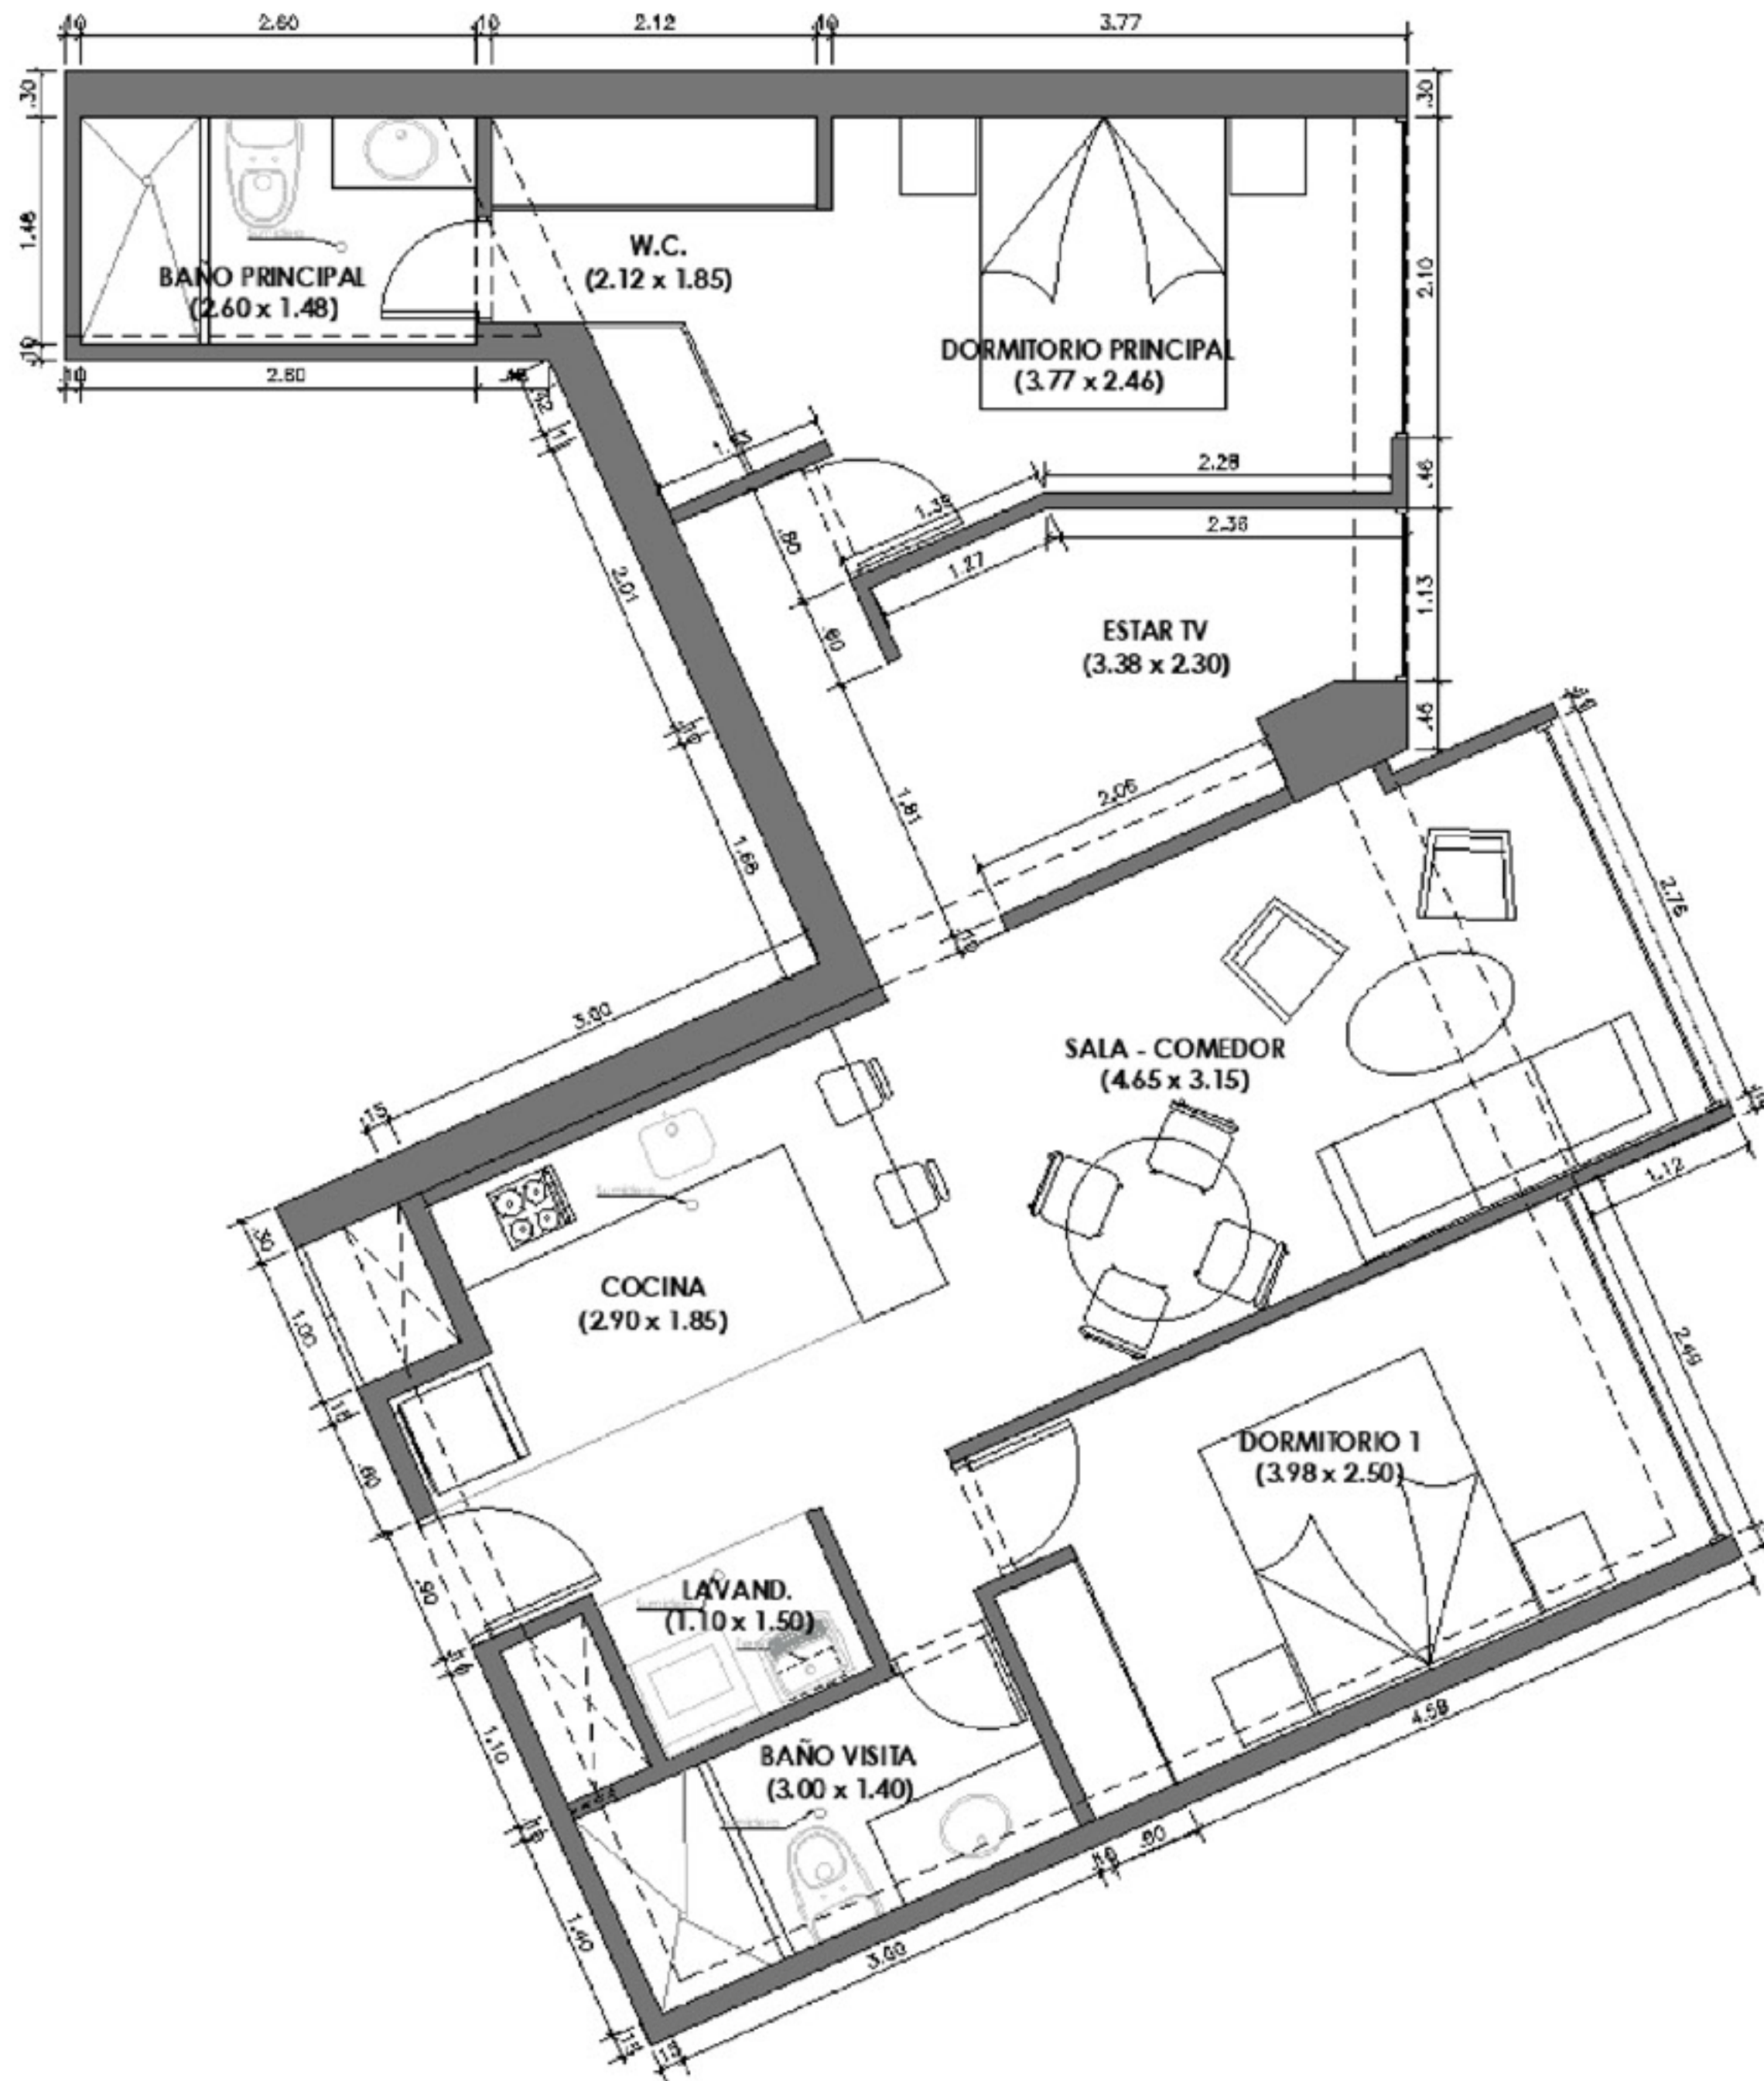

**305 - 505,
805 - 1705**

3 al 17

79.55 m²

ÁREA TECHADA

GRUPO INMOBILIARIO
VIVE

S/ 635,700.00

305 - 505,
805 - 1705

3 al 17