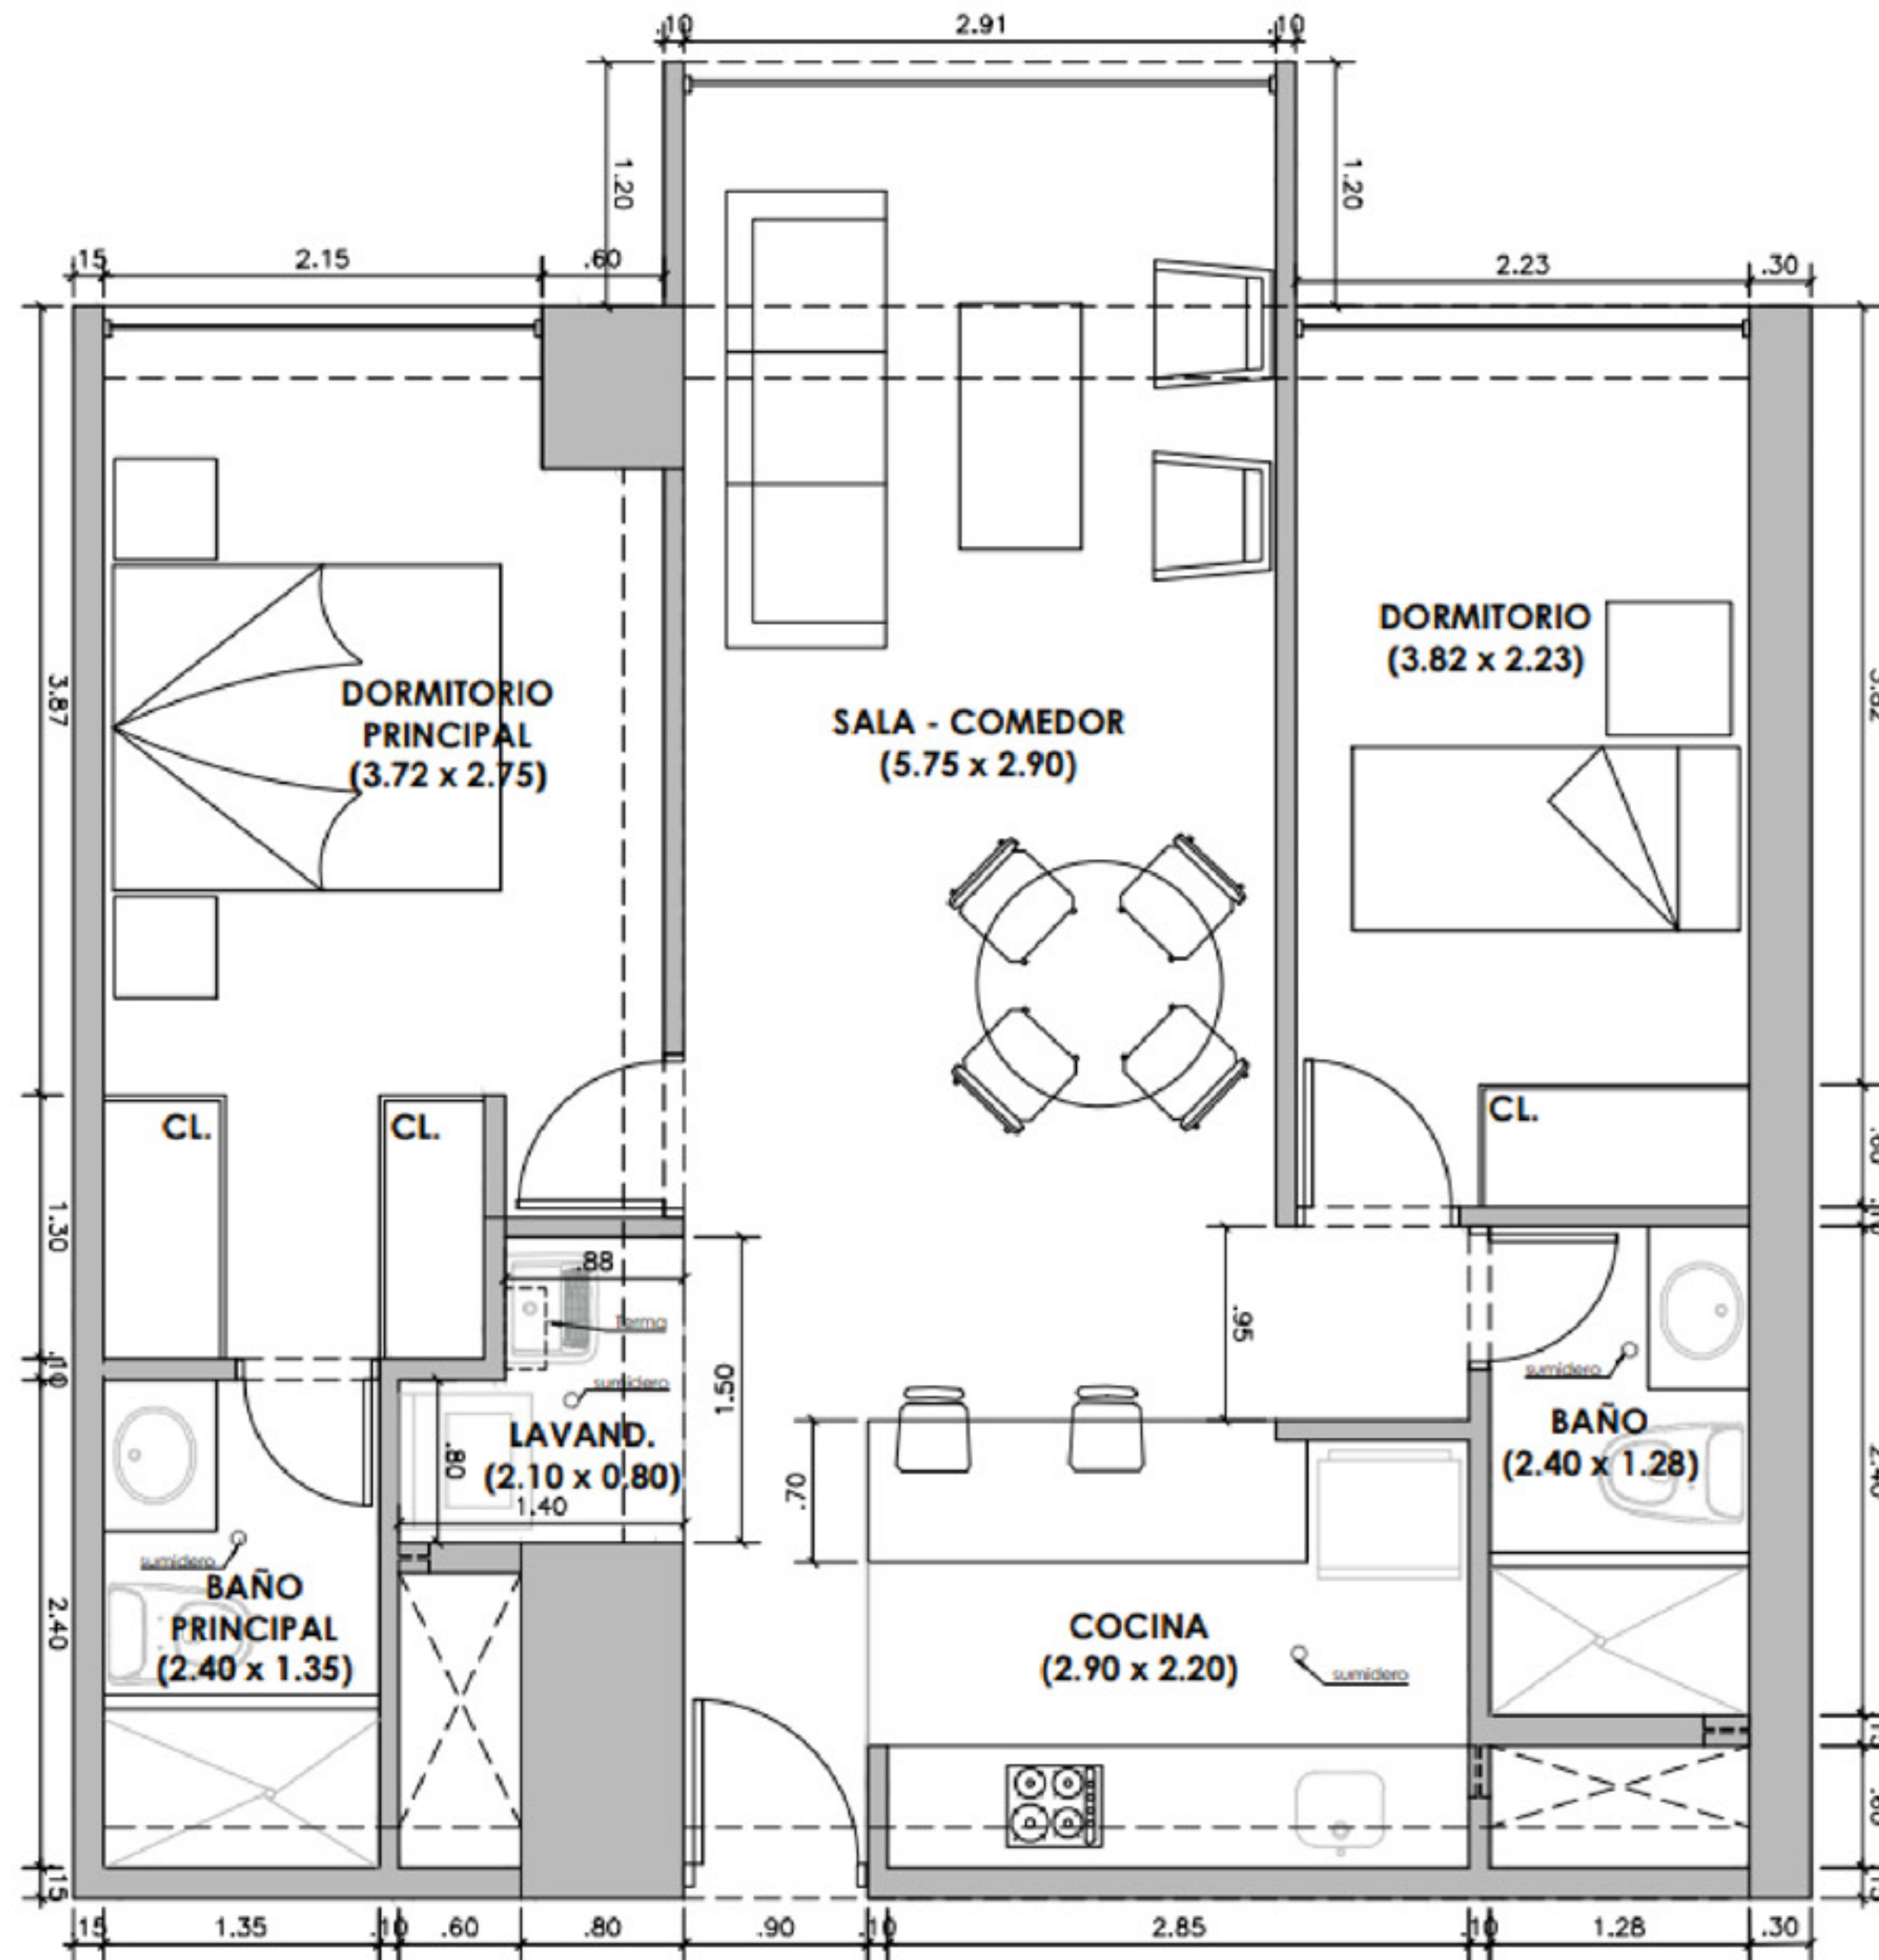

S/ 529,200.00