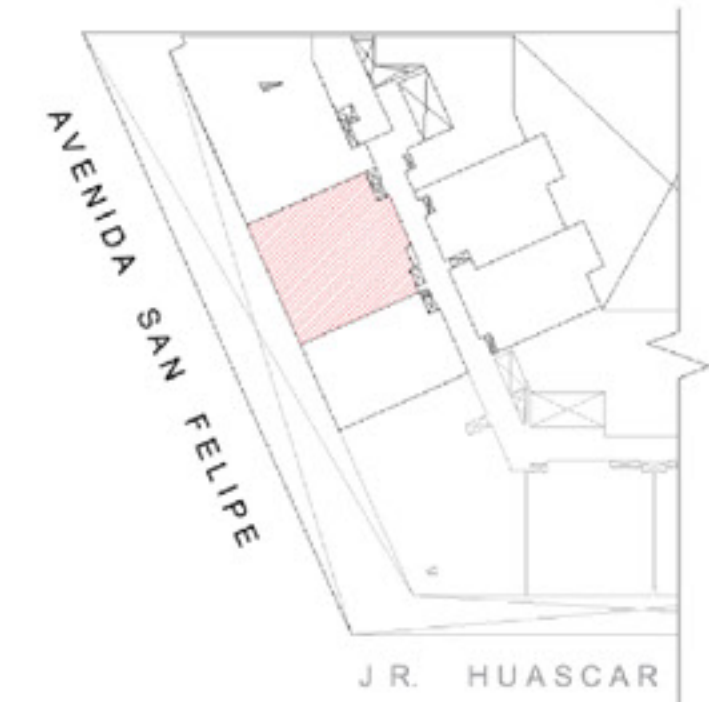

1702, 2002,
2202

4 al 22

70.95 m²

ÁREA TECHADA