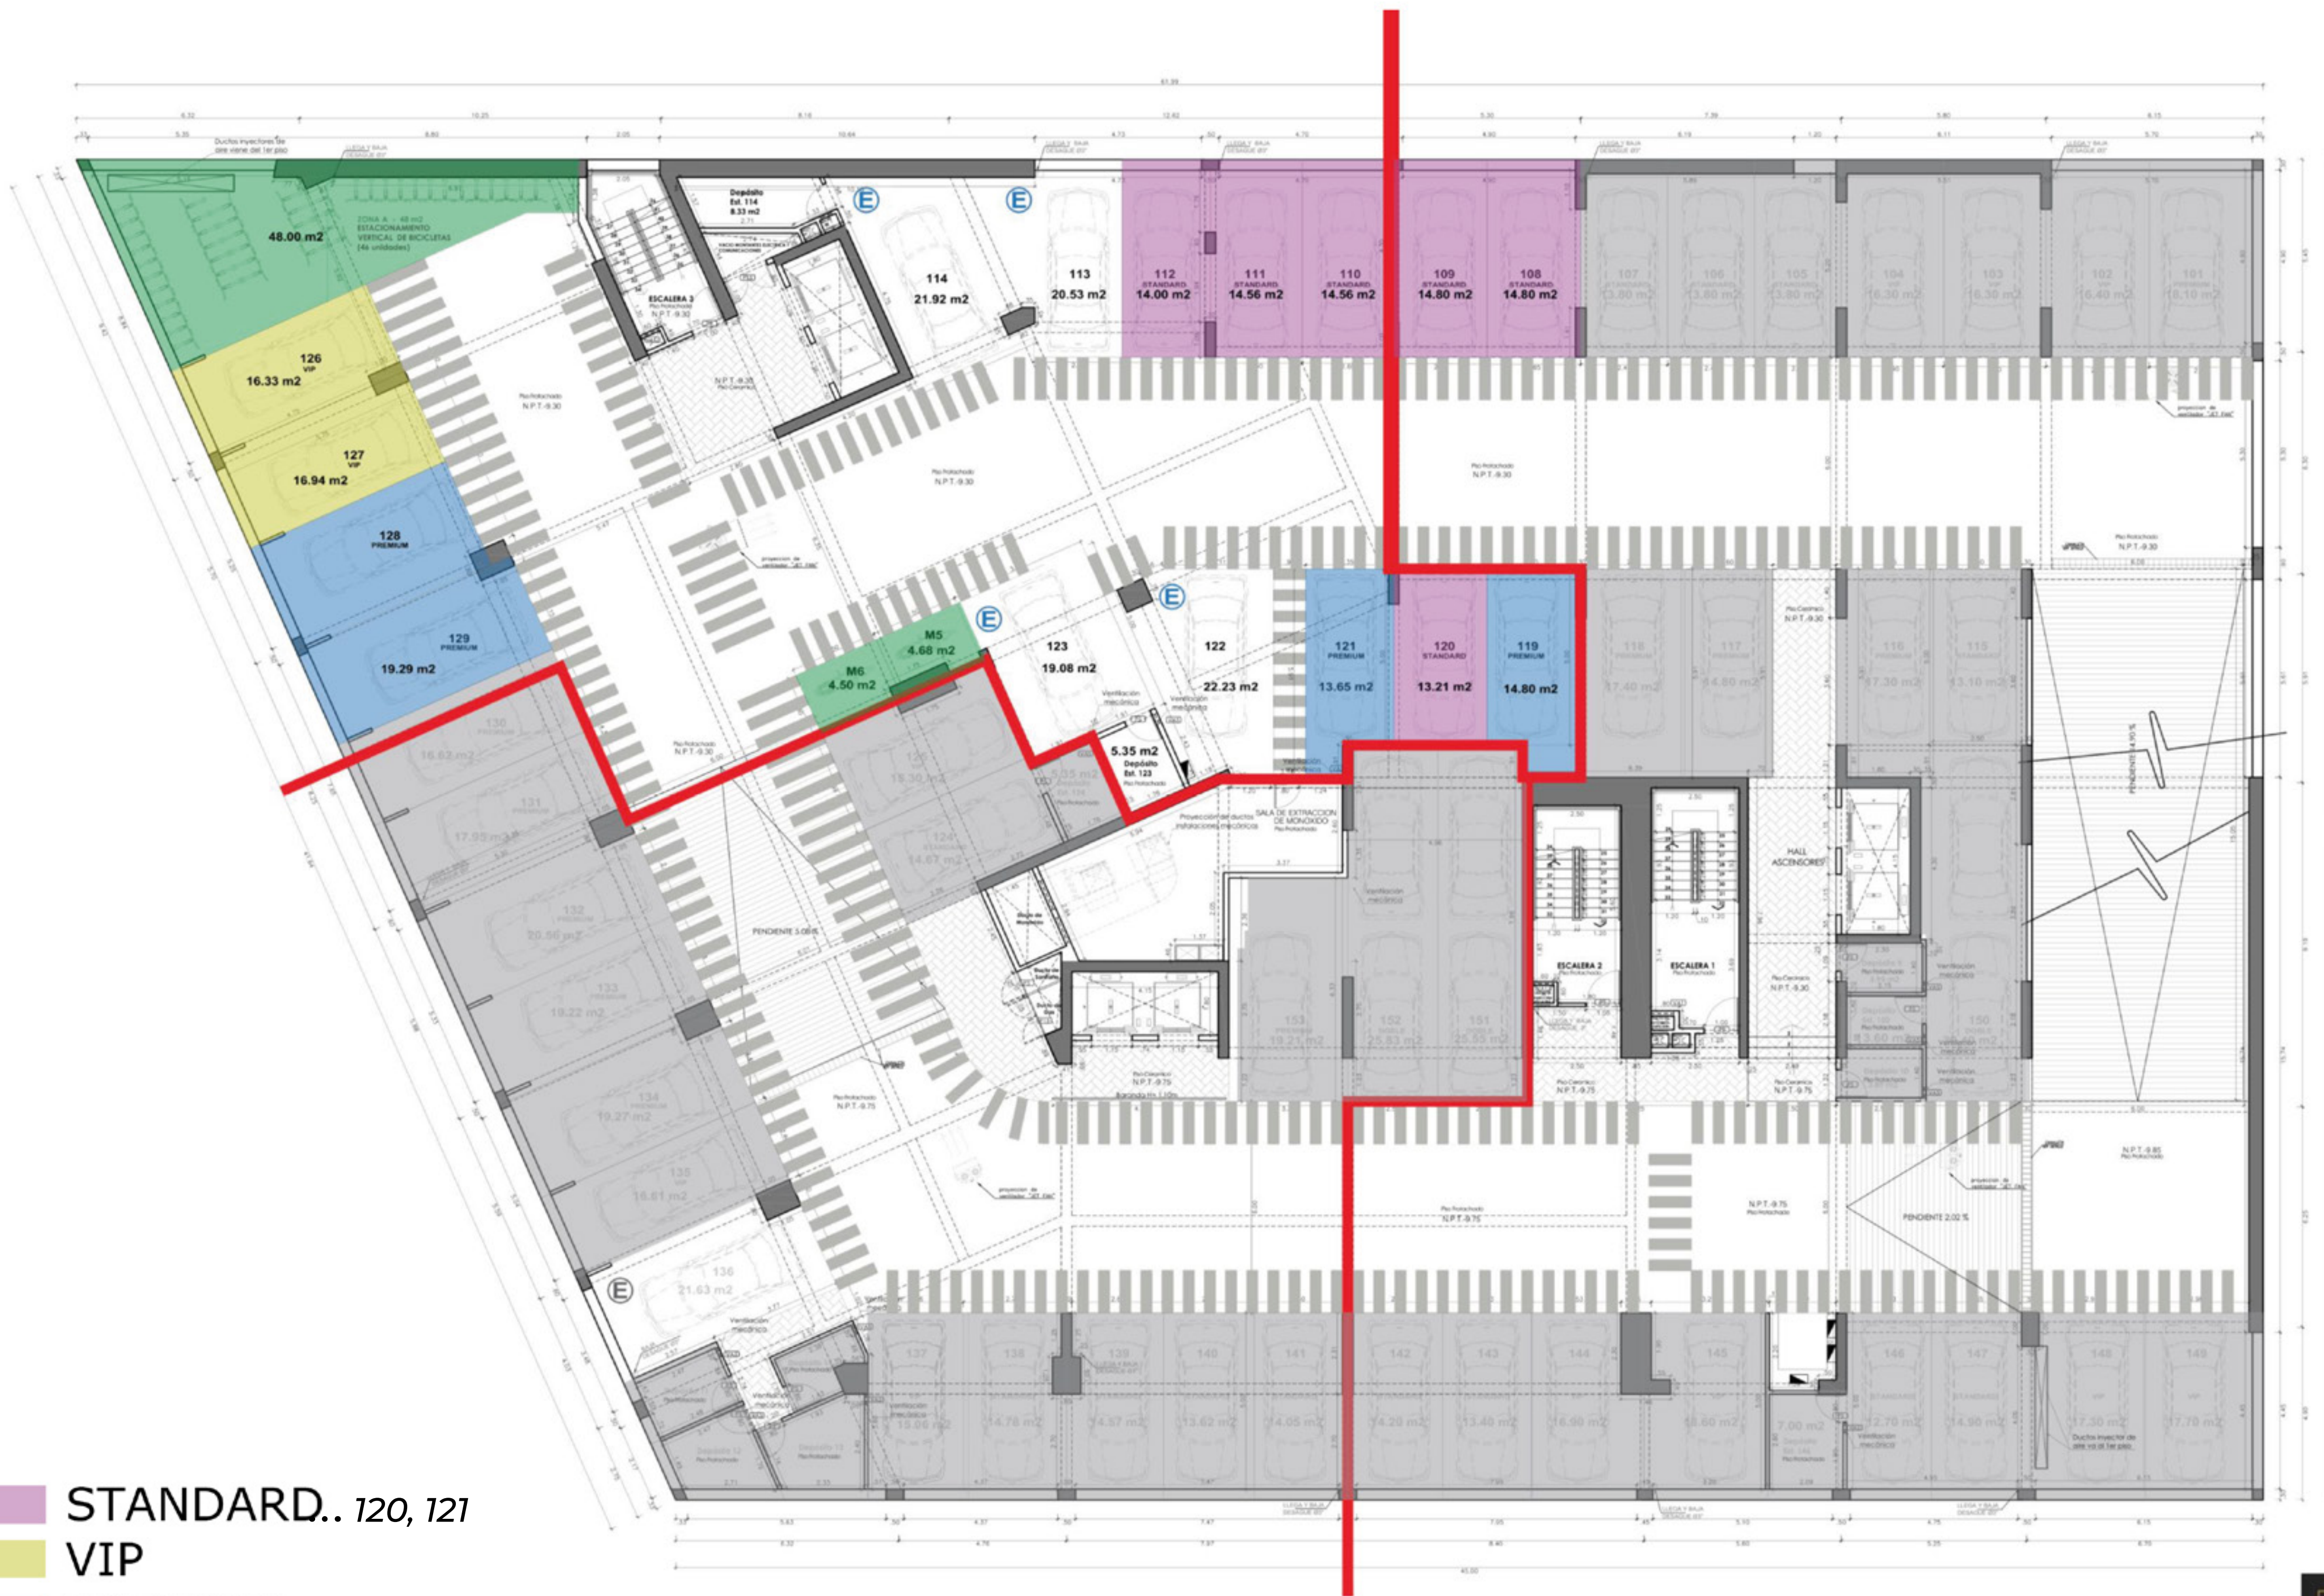

GRUPO INMOBILIARIO

VIVE

ESTACIONAMIENTOS

- STANDARD
- VIP
- PREMIUM
- E ESPECIAL
- DOBLE
- MOTO..... M1, M2

SÓTANO 1

- STANDARD.... 76
- VIP
- PREMIUM
- E ESPECIAL.... 63, 72
- DOBLE
- MOTO..... M3, M4

SÓTANO 2

- STANDARD.. 120, 121
- VIP
- PREMIUM119, 128
- E ESPECIAL...114, 122
- DOBLE
- MOTO.....M5, M6

SÓTANO 3

- STANDARD 163, 173, 174
- VIP.....179, 180
- PREMIUM....172, 181, 182
- E ESPECIAL...166, 167, 175, 176
- DOBLE
- MOTO.....M7, M8