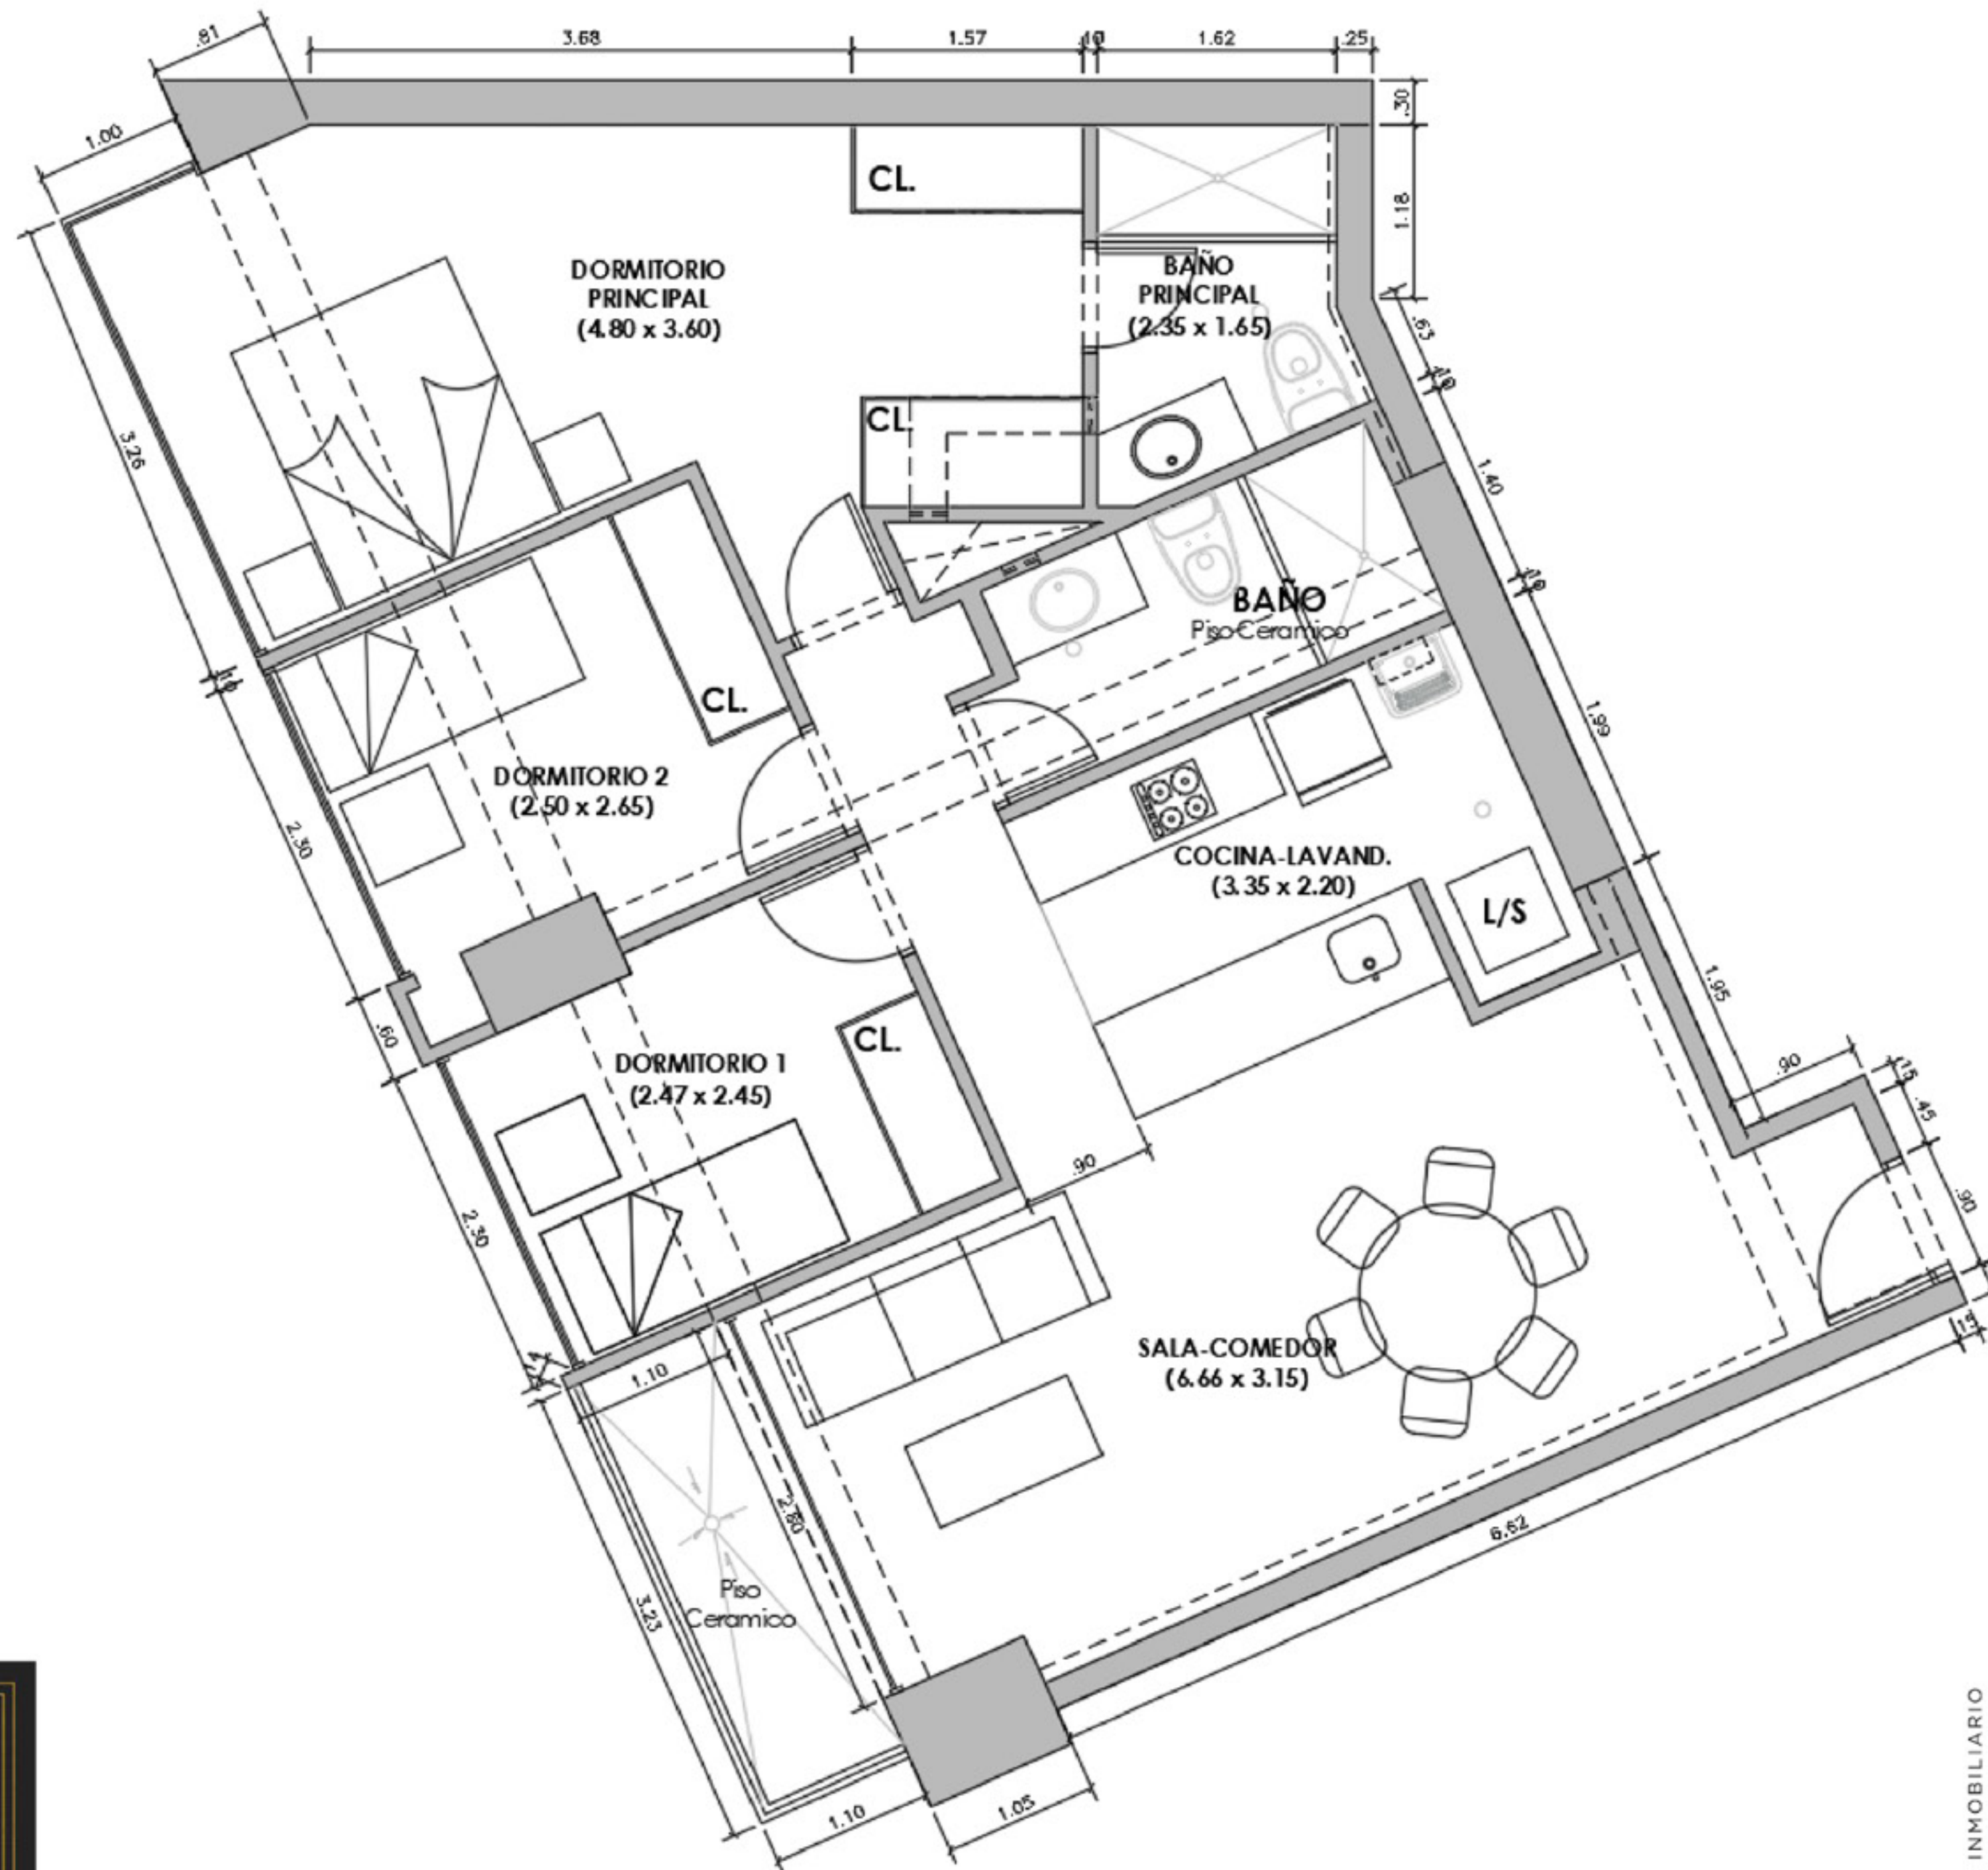

S/ 778,700.00