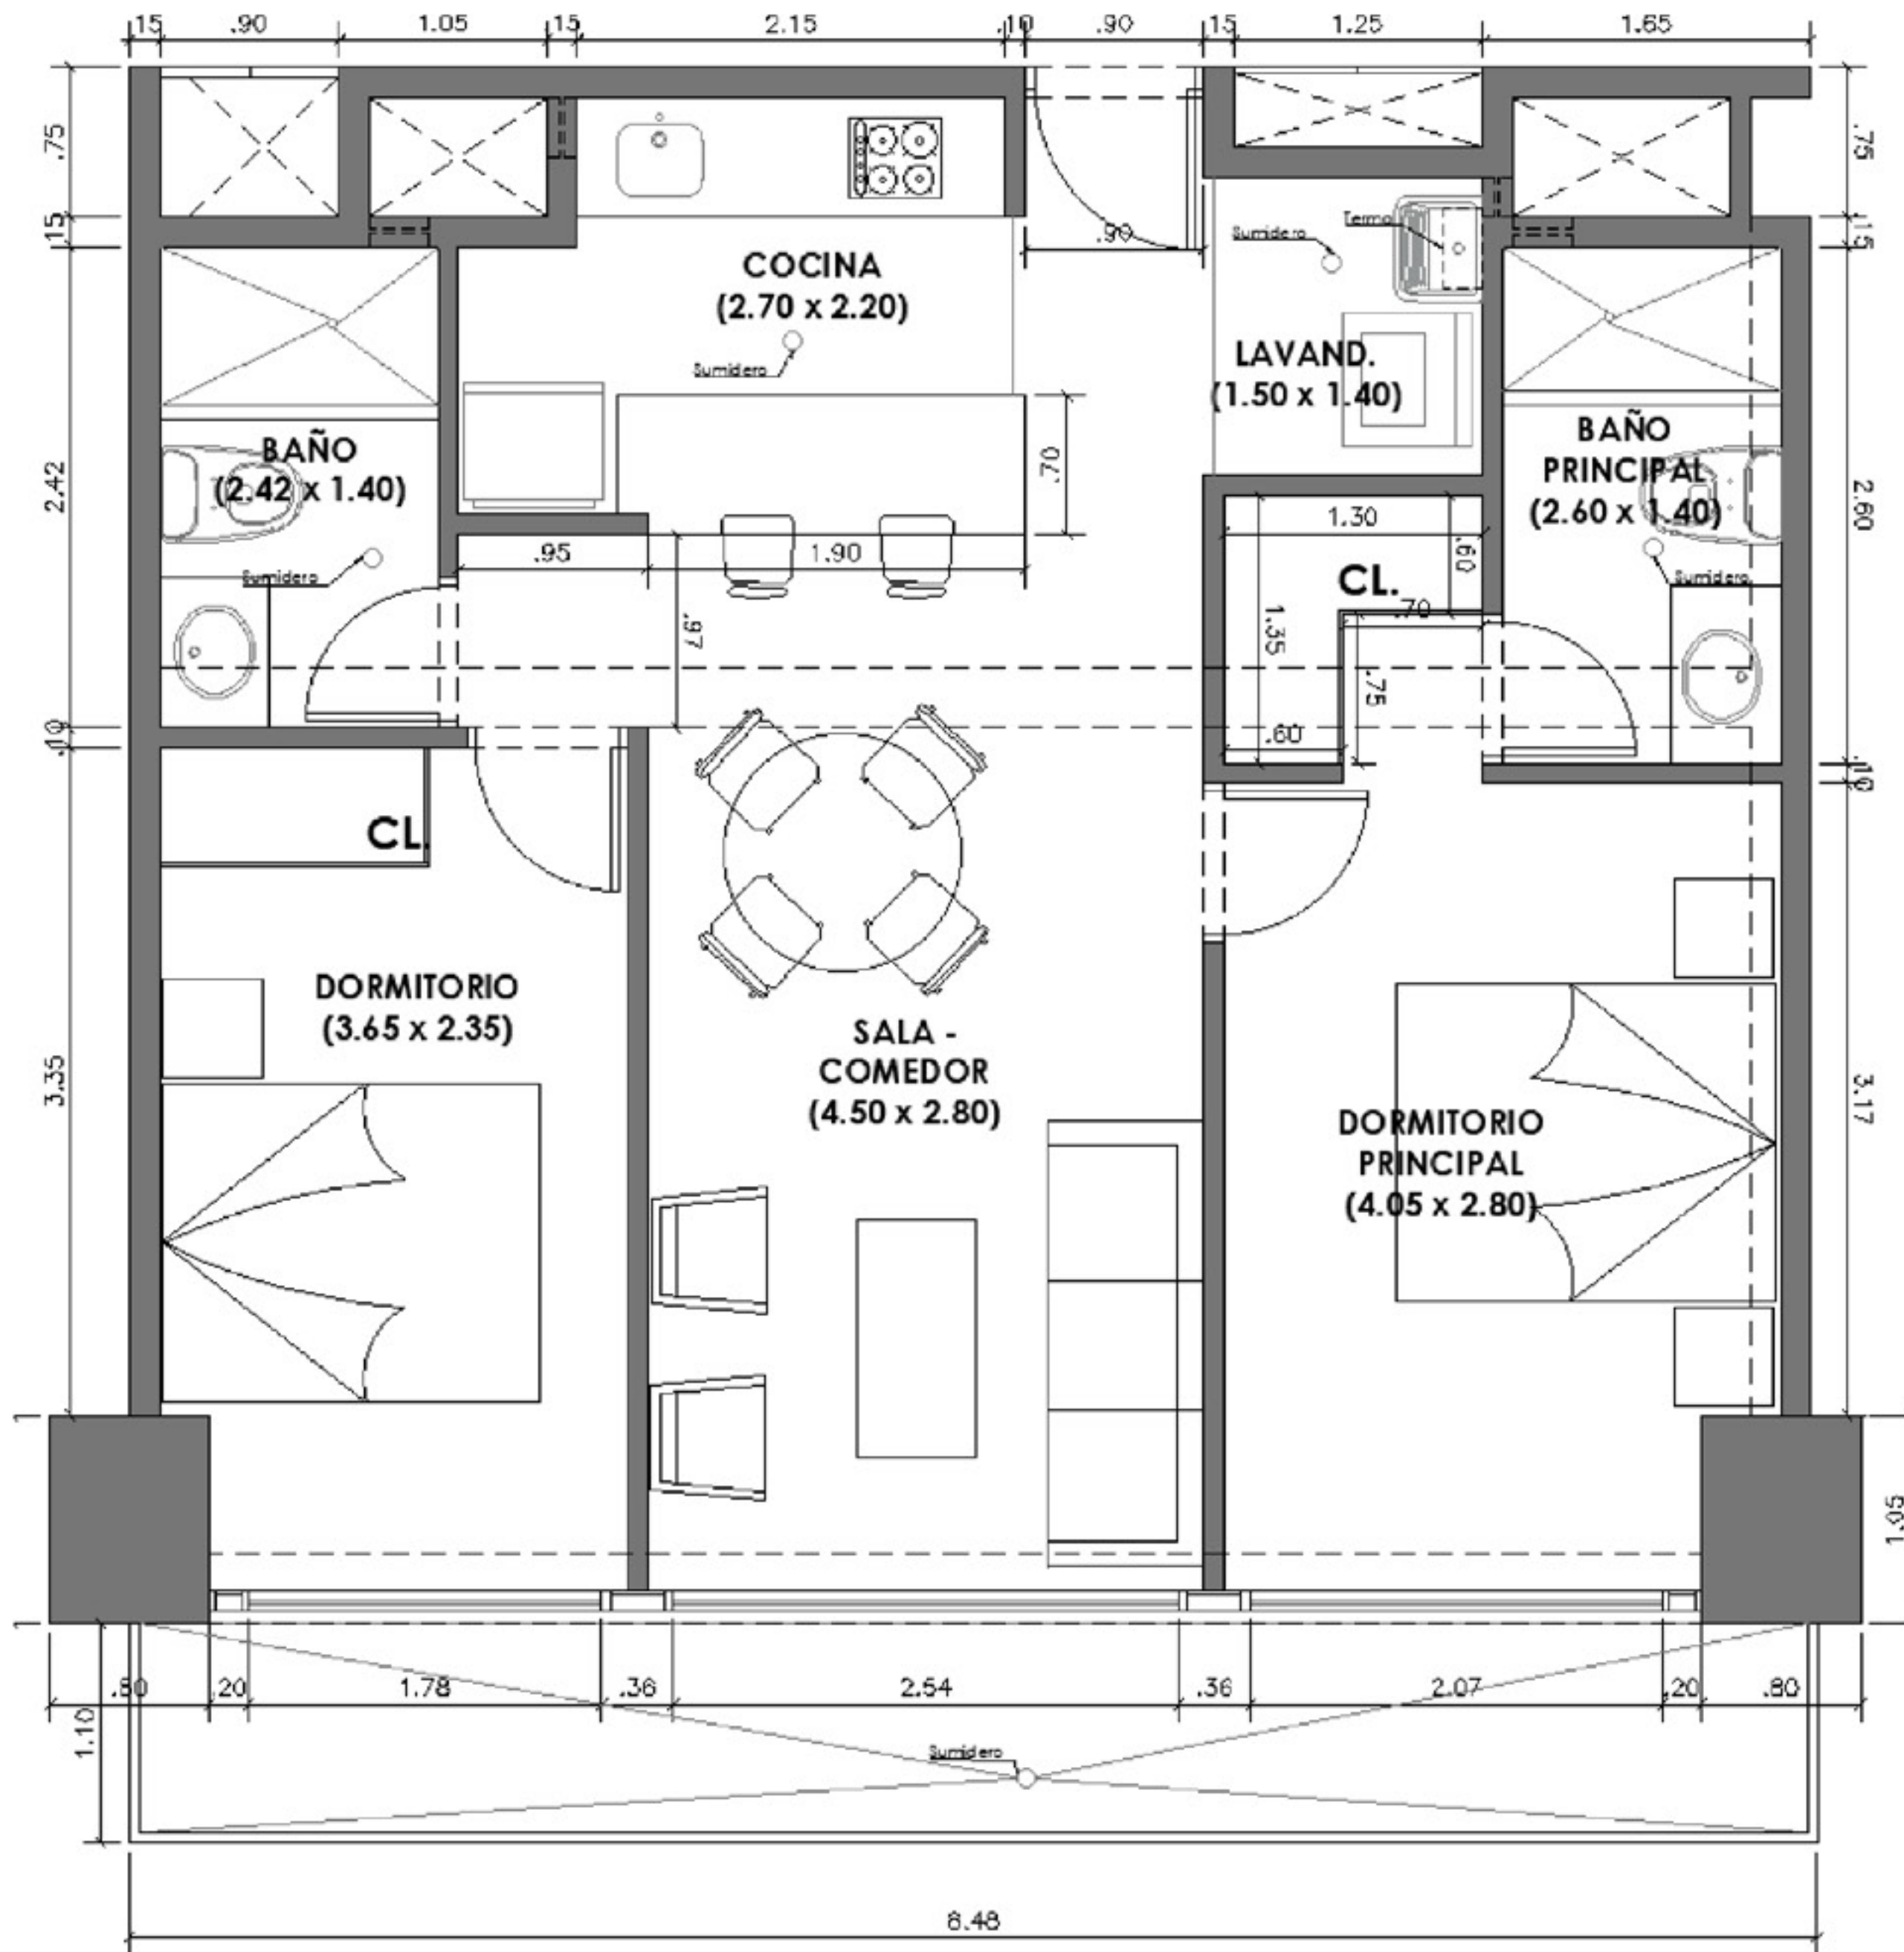

S/ 593,200.00