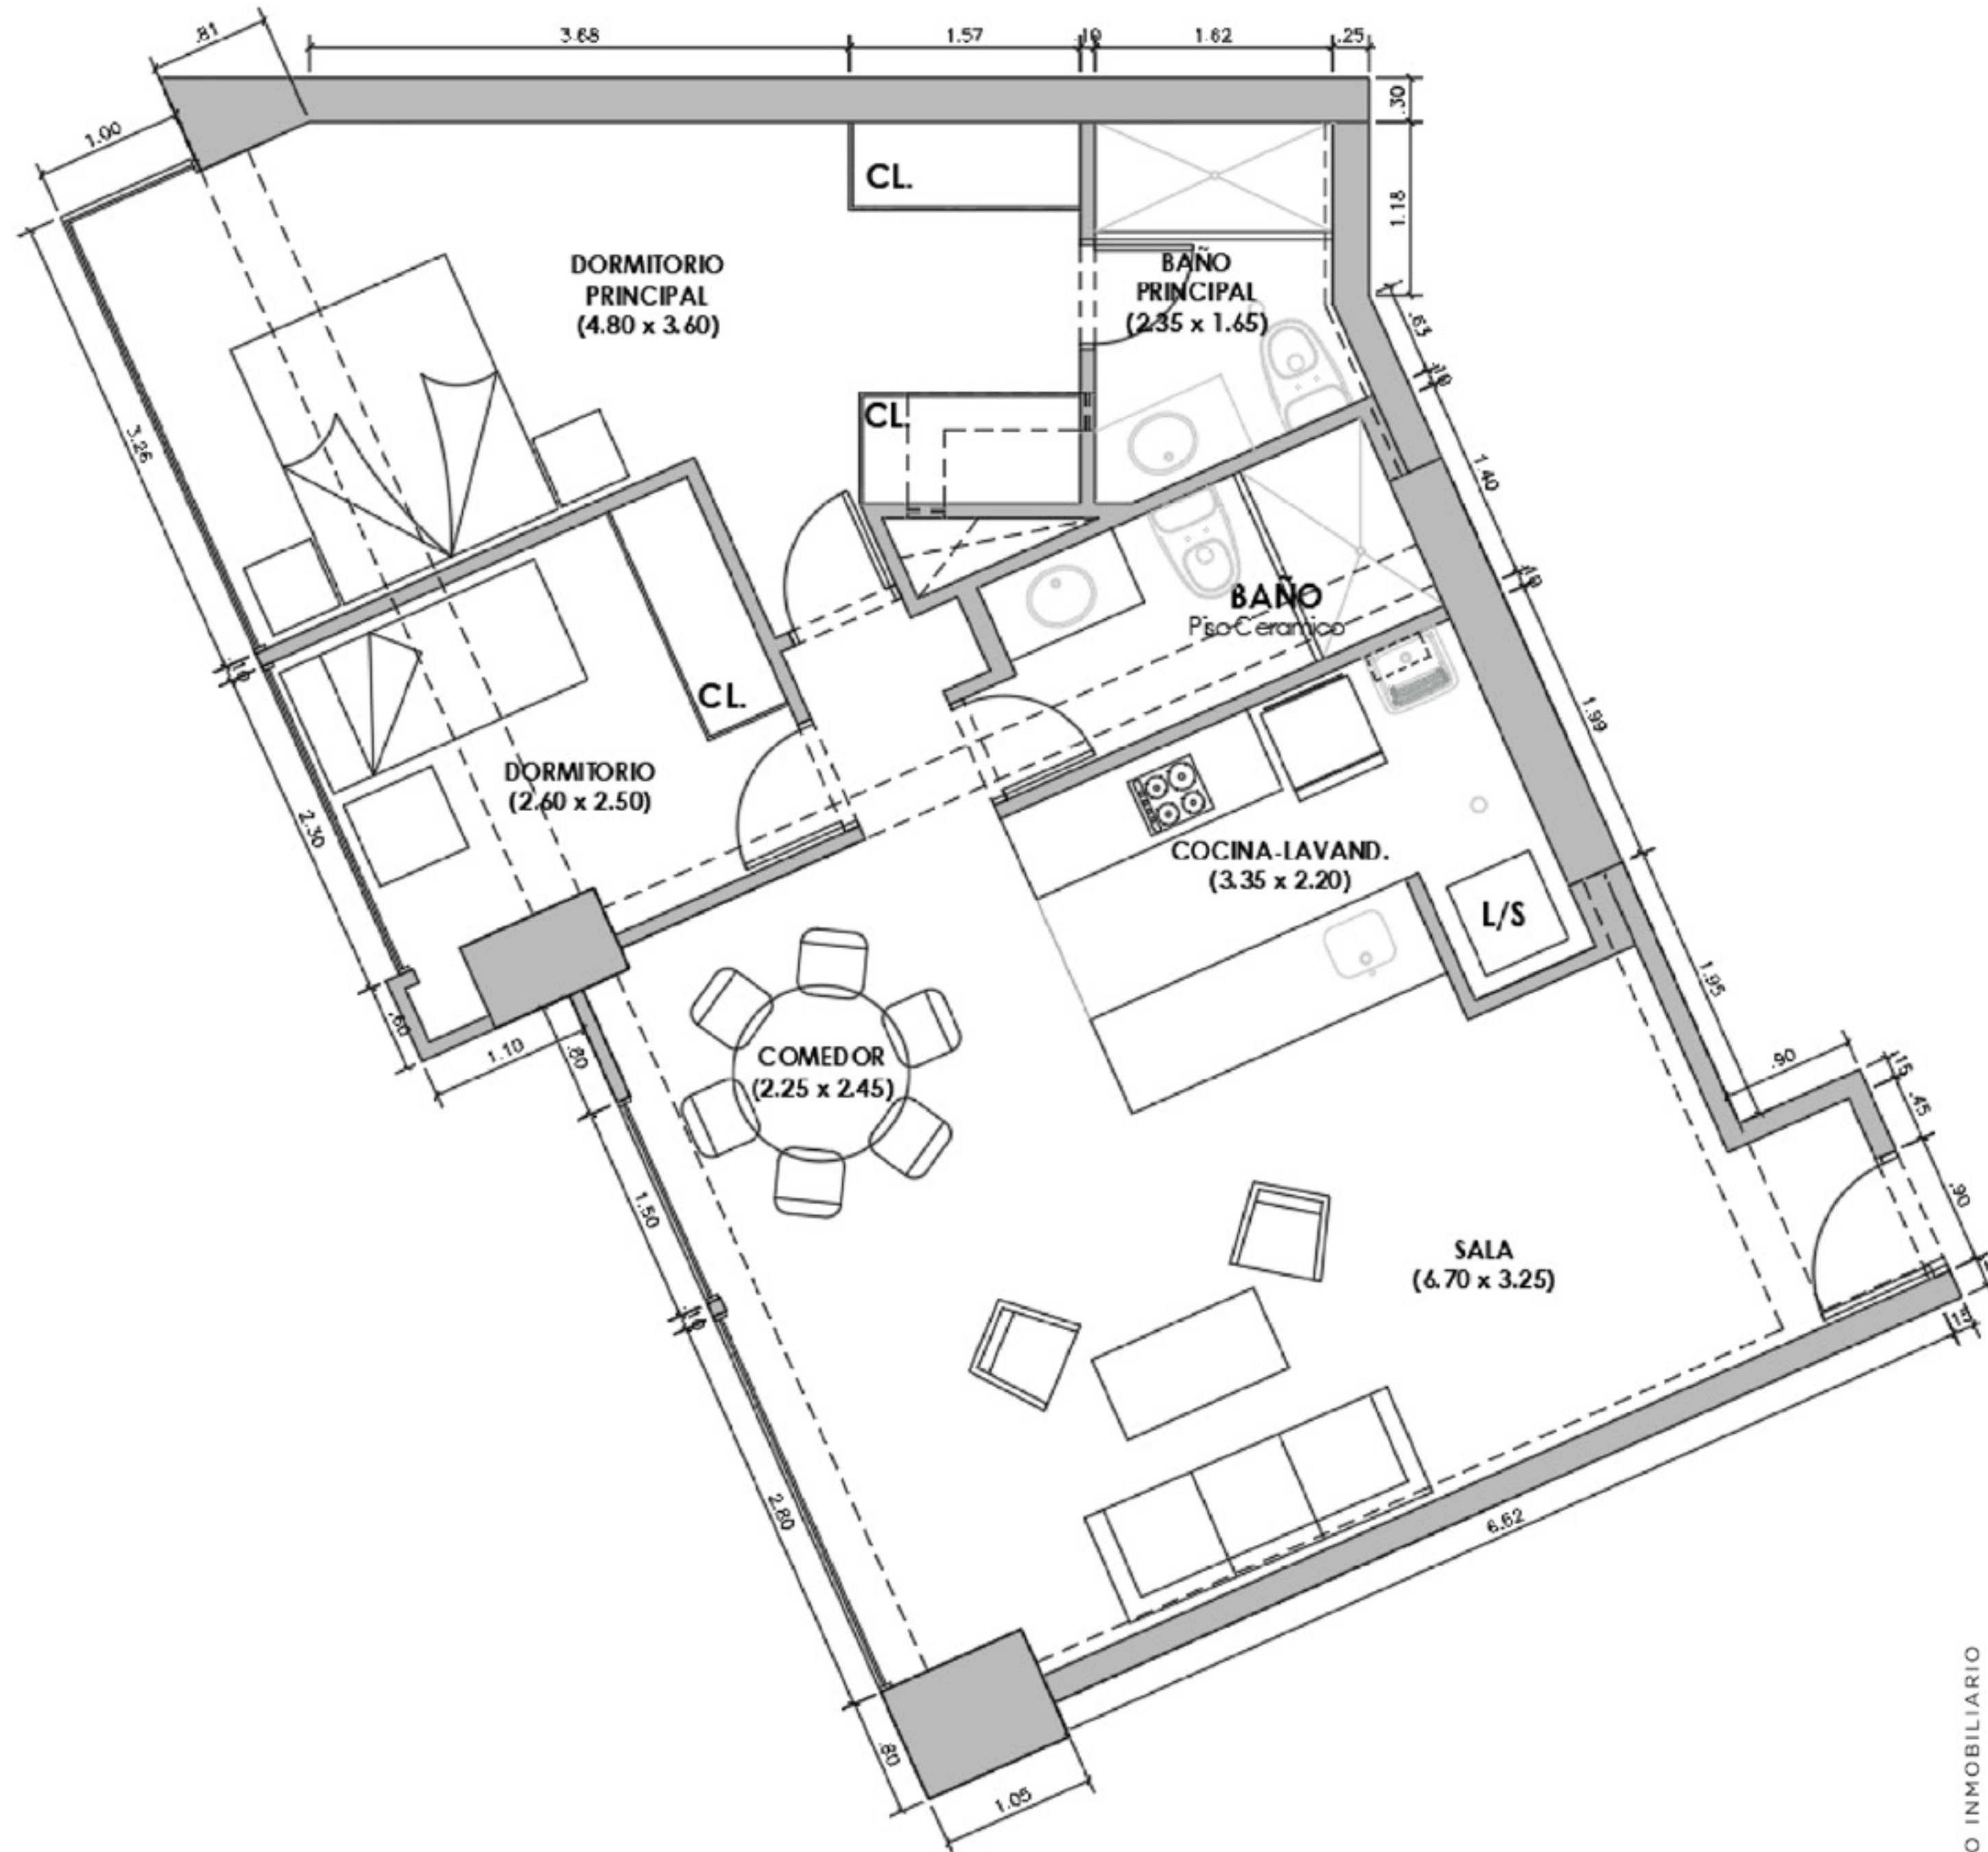

1702, 2002,
2202

4 al 22

70.95 m²

ÁREA TECHADA

GRUPO INMOBILIARIO
VIVE

S/ 732,000.00

301

3