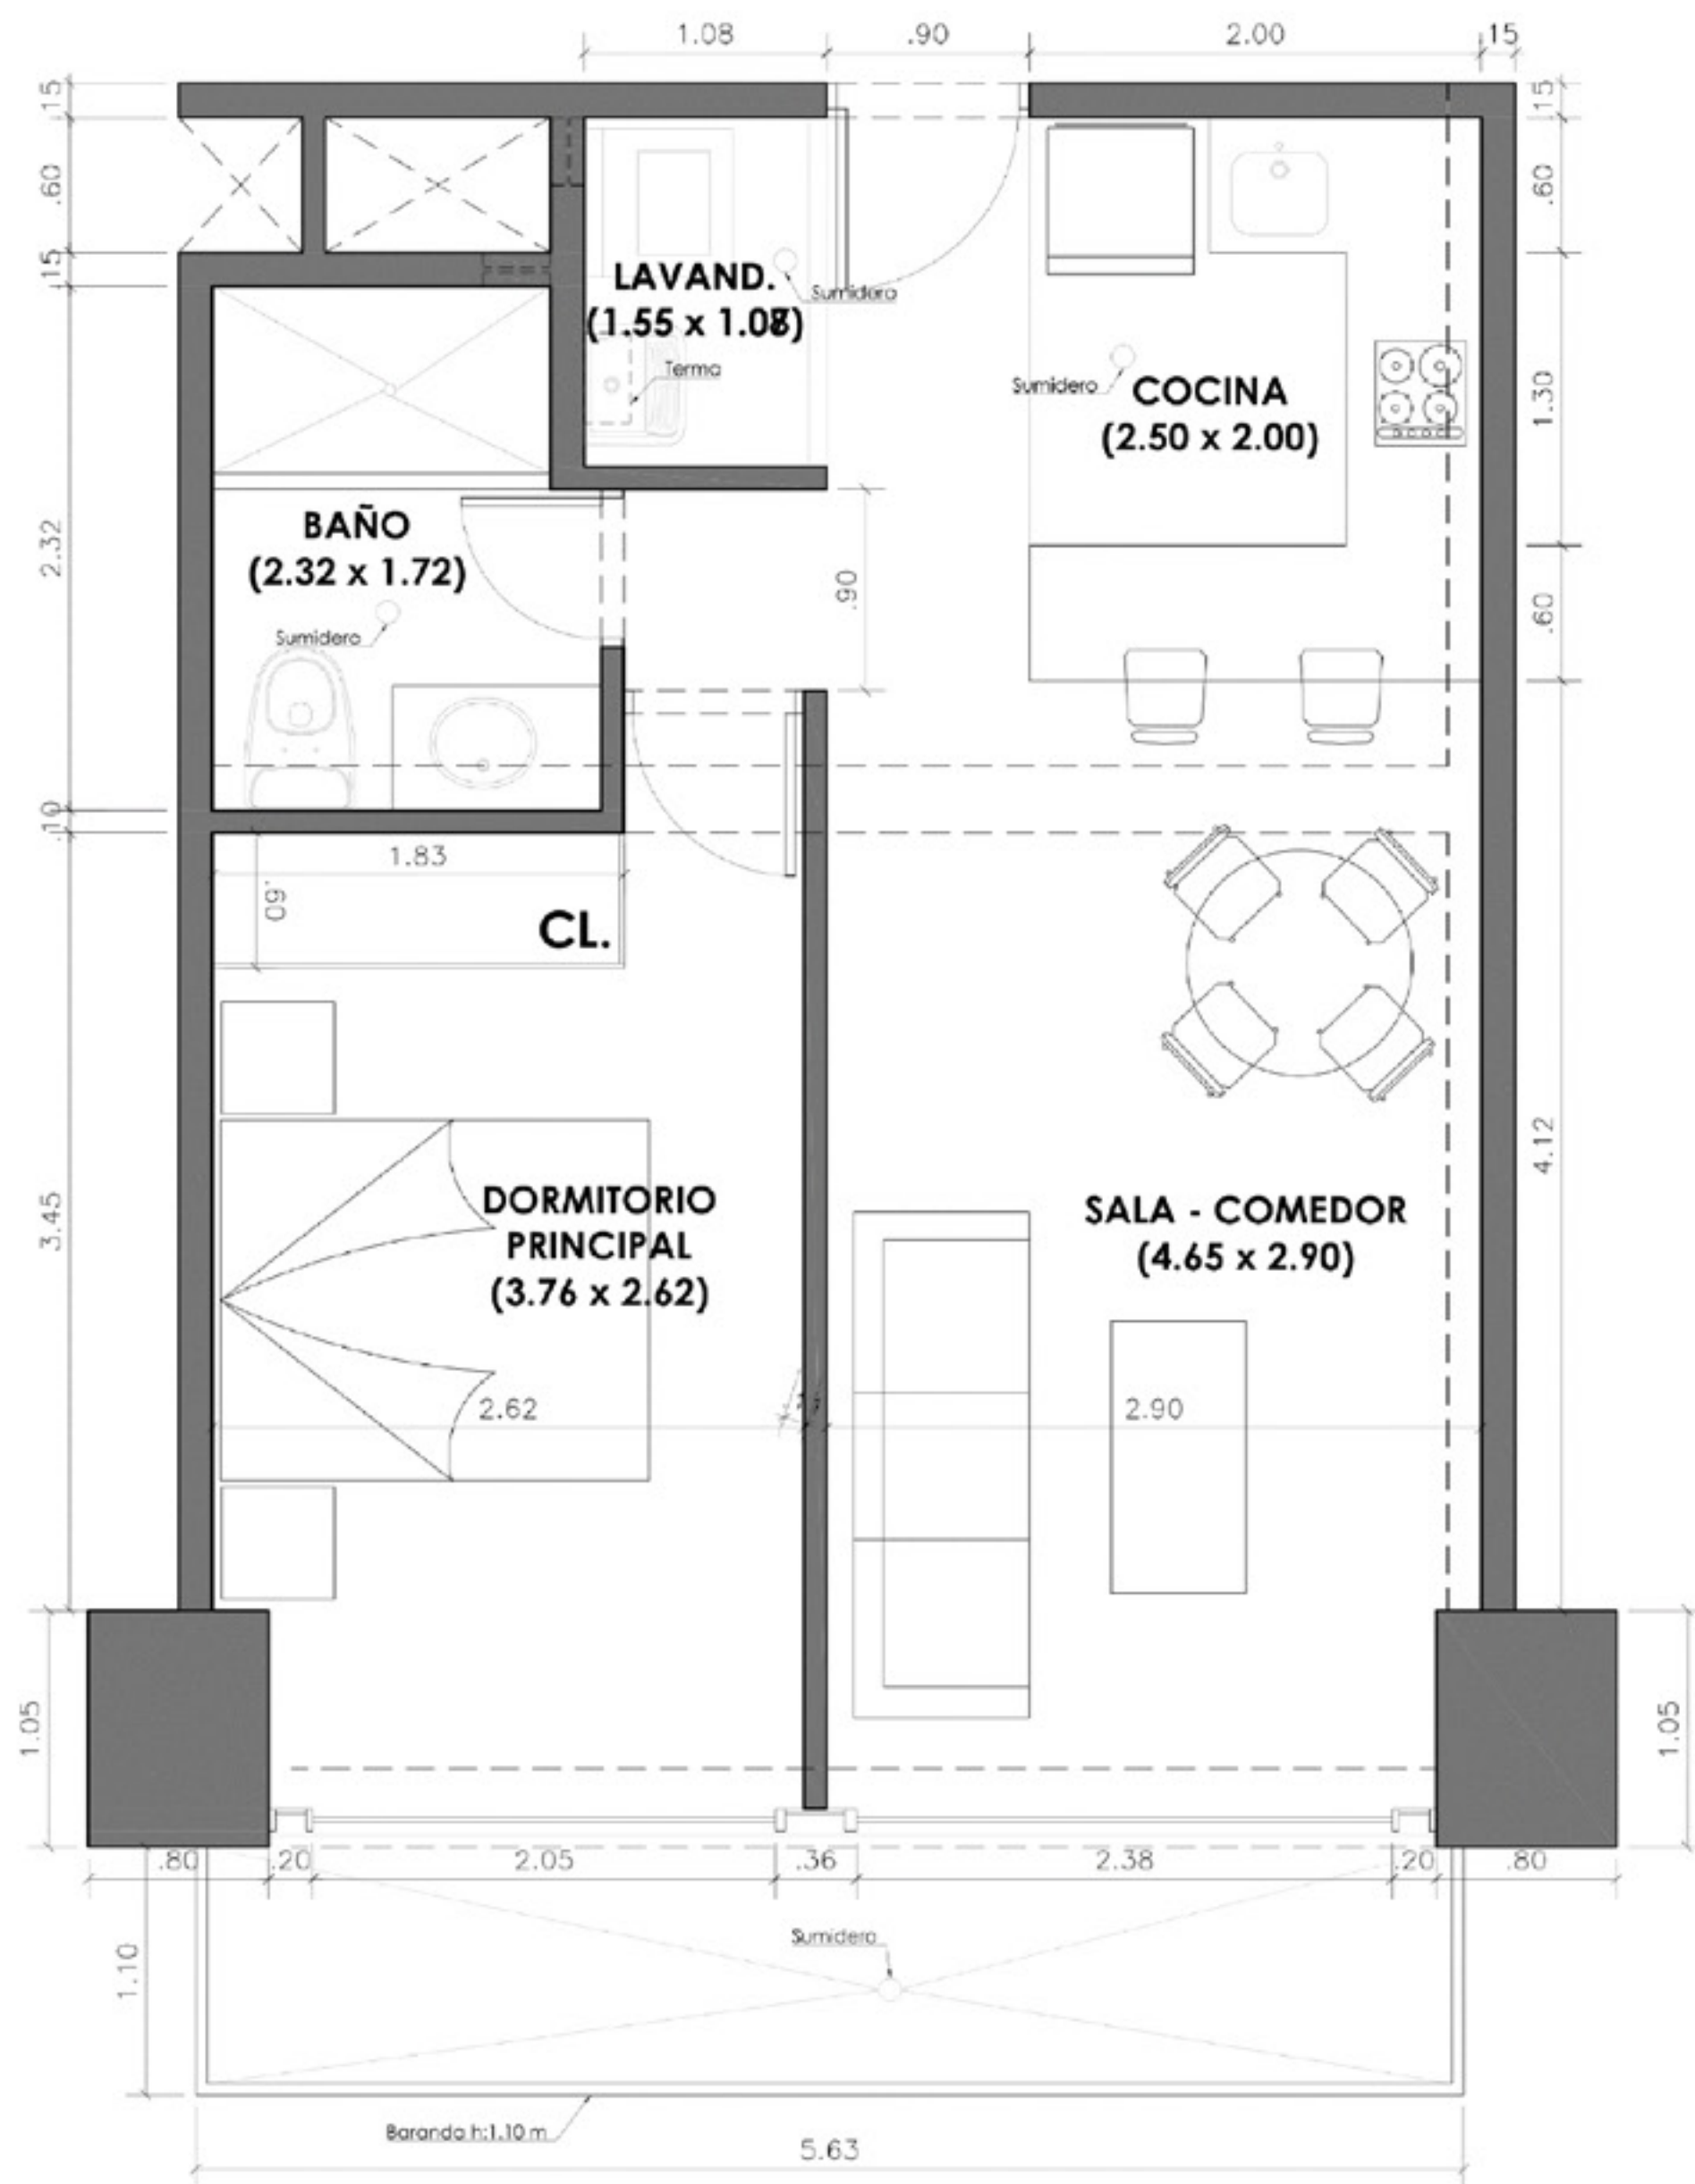

SALA
COMEDOR

GRUPO INMOBILIARIO
VIVE

DORMITORIO

GRUPO INMOBILIARIO

VIVE

Departamentos
TIPOLOGÍA 1

S/ 428,400.00

1103 - 1303, 1503, 1703, 1903

2006

19 al 22

57.42m²

ÁREA TECHADA

1

2

INTERIOR

GRUPO INMOBILIARIO
VIVE

S/ 458,300.00

2006

19 al 22

57.42m²

ÁREA TECHADA

1

2

INTERIOR